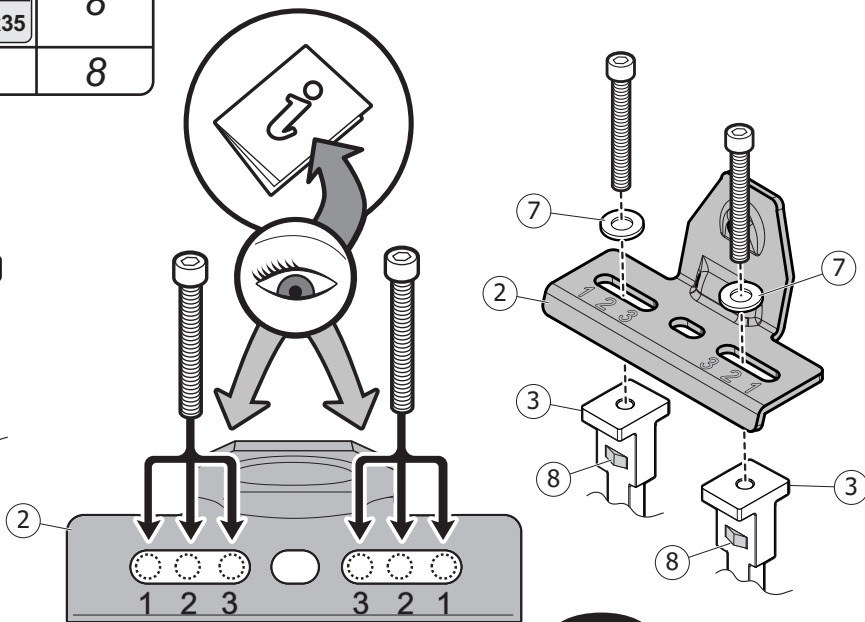

# 7

N.		Quantity
16		4

N.		Q.
2		4
8		8
3	<b>A</b>	8
9		8
3	<b>B</b>	8
9		8
7		8

**9**

N.		Quantity
14		4
15		4

Cod. Art.	Cod. istr.	Data	Creata da	Approvata da
TEMA FIX POINT	100114800001	12/07/12	EL	AS

Via 8 Marzo, 3 - Z.I. Corte tegge  
 42025 CAVRIAGO (RE) ITALY  
 Tel. +39-0522/942840 r.a. - 942798  
 Fax +39-0522/942948  
 e-mail: info@fli-menabo.it - http://www.fli-menabo.it