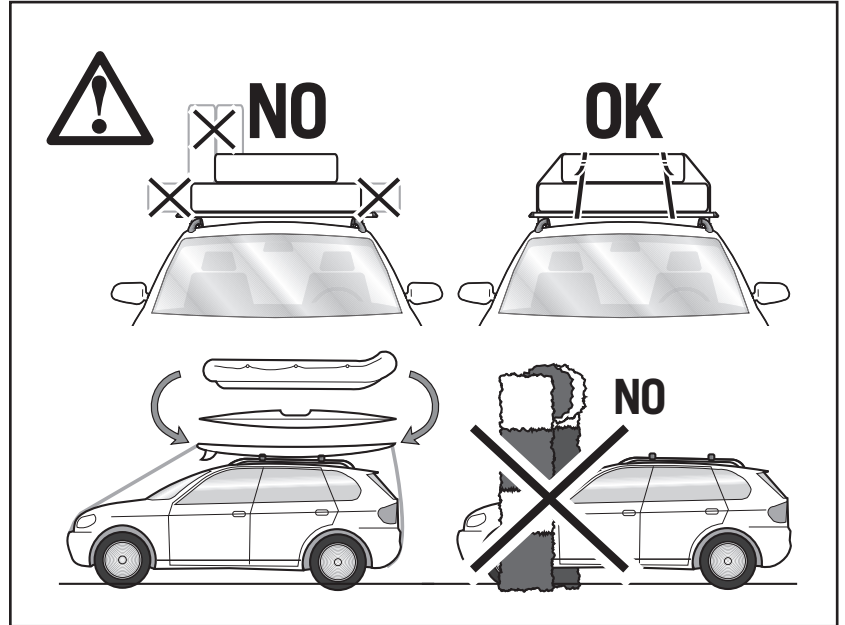

# 7

N.		Quantity
16		4

N.		Q.
2		4
8		8
3	<b>A</b>	8
9		8
3	<b>B</b>	8
9		8
7		8

**9**

N.		Quantity
14		4
15		4

Cod. Art.	Cod. istr.	Data	Creata da	Approvata da
TEMA FIX POINT	100114800001	12/07/12	EL	AS

Via 8 Marzo, 3 - Z.I. Corte tegge  
 42025 CAVRIAGO (RE) ITALY  
 Tel. +39-0522/942840 r.a. - 942798  
 Fax +39-0522/942948  
 e-mail: info@fli-menabo.it - http://www.fli-menabo.it