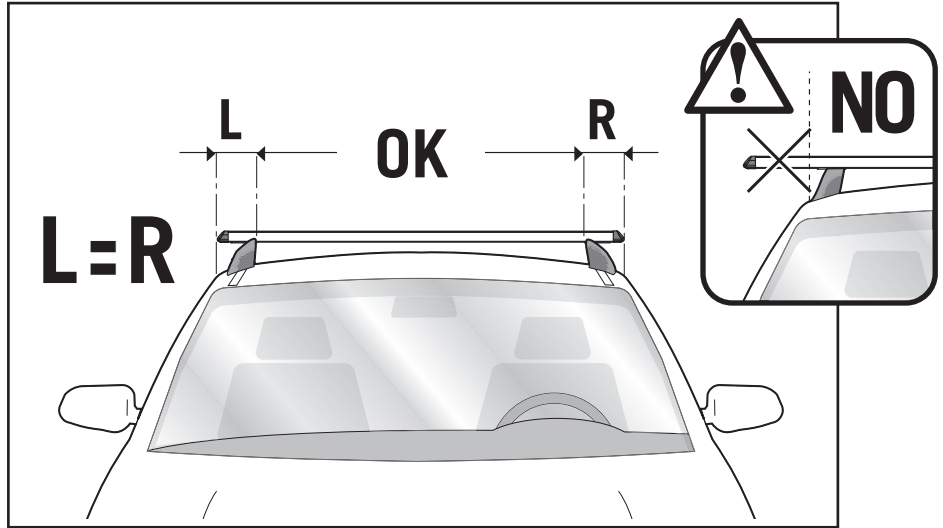

# 7

N.		Quantity
16		4

N.		Q.
2		4
8		8
3	<b>A</b>	8
9		8
3	<b>B</b>	8
9		8
7		8

**9**

N.		Quantity
14		4
15		4

Cod. Art.	Cod. istr.	Data	Creata da	Approvata da
TEMA FIX POINT	100114800001	12/07/12	EL	AS

Via 8 Marzo, 3 - Z.I. Corte tegge  
 42025 CAVRIAGO (RE) ITALY  
 Tel. +39-0522/942840 r.a. - 942798  
 Fax +39-0522/942948  
 e-mail: info@fli-menabo.it - http://www.fli-menabo.it