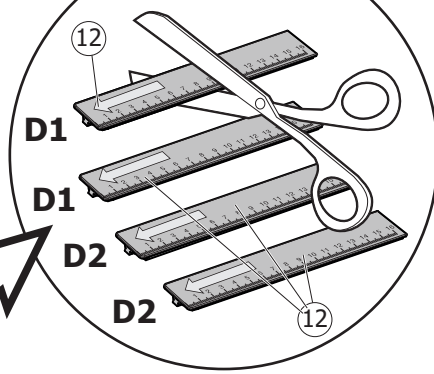

1

N.		Quantity
12		4