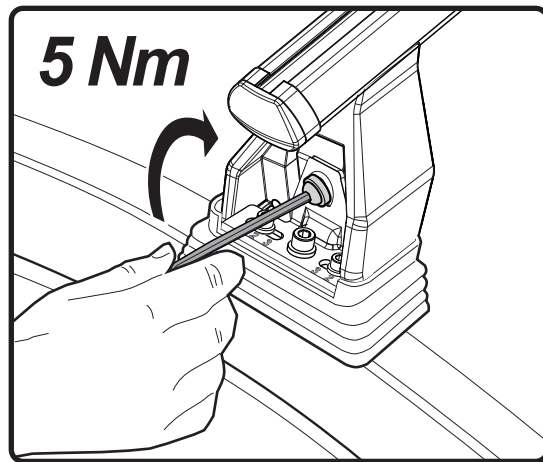

# 7

N.		Quantity
16		4

N.		Q.
2		4
8		8
3	<b>A</b>	8
9		8
3	<b>B</b>	8
9		8
7		8

**9**

N.		Quantity
14		4
15		4

Cod. Art.	Cod. istr.	Data	Creata da	Approvata da
TEMA FIX POINT	100114800001	12/07/12	EL	AS

Via 8 Marzo, 3 - Z.I. Corte tegge  
 42025 CAVRIAGO (RE) ITALY  
 Tel. +39-0522/942840 r.a. - 942798  
 Fax +39-0522/942948  
 e-mail: info@fli-menabo.it - http://www.fli-menabo.it