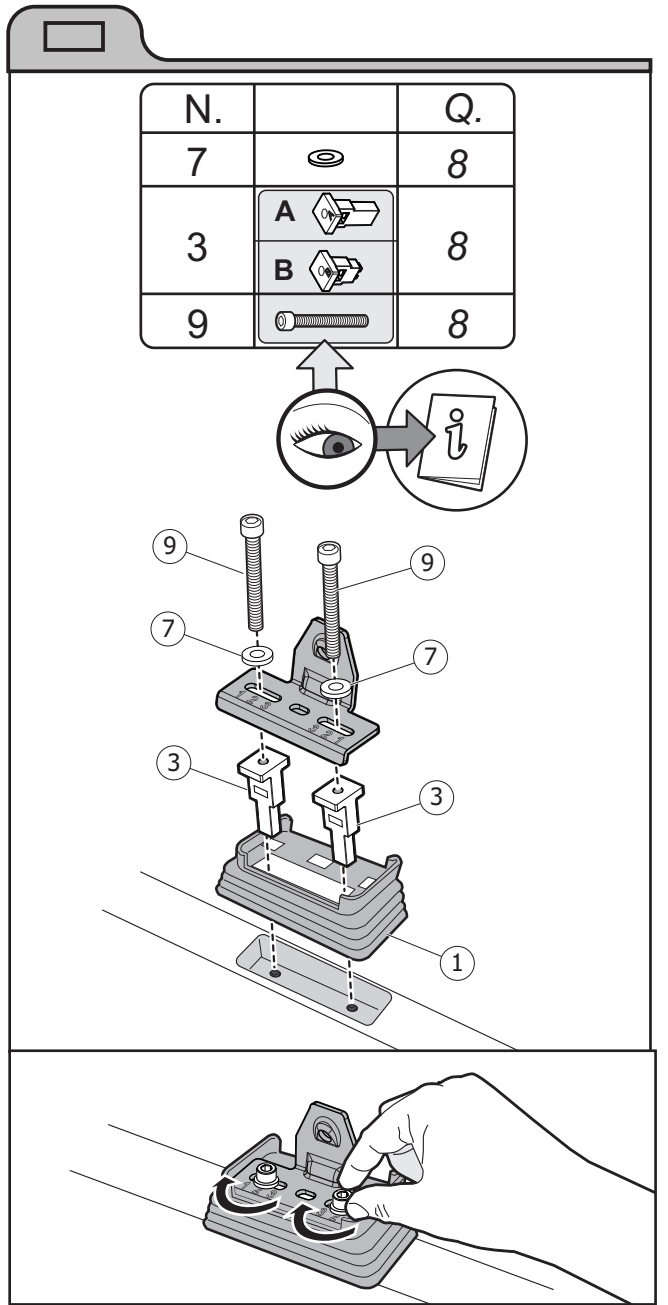

# 7

N.		Quantity
16		4

N.		Q.
2		4
8		8
3	<b>A</b>	8
9		8
3	<b>B</b>	8
9		8
7		8

**9**

N.		Quantity
14		4
15		4

Cod. Art.	Cod. istr.	Data	Creata da	Approvata da
TEMA FIX POINT	100114800001	12/07/12	EL	AS

Via 8 Marzo, 3 - Z.I. Corte tegge  
 42025 CAVRIAGO (RE) ITALY  
 Tel. +39-0522/942840 r.a. - 942798  
 Fax +39-0522/942948  
 e-mail: info@fli-menabo.it - http://www.fli-menabo.it