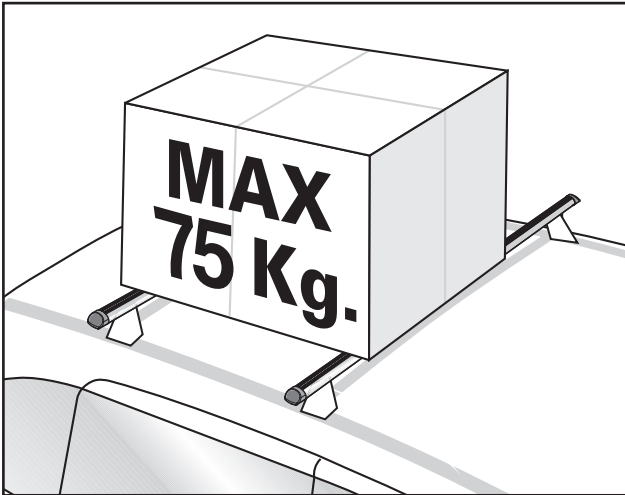

# 7

N.		Quantity
16		4

N.		Q.
2		4
8		8
3	<b>A</b>	8
9		8
3	<b>B</b>	8
9		8
7		8

**9**

N.		Quantity
14		4
15		4

Cod. Art.	Cod. istr.	Data	Creata da	Approvata da
TEMA FIX POINT	100114800001	12/07/12	EL	AS

Via 8 Marzo, 3 - Z.I. Corte tegge  
 42025 CAVRIAGO (RE) ITALY  
 Tel. +39-0522/942840 r.a. - 942798  
 Fax +39-0522/942948  
 e-mail: info@fli-menabo.it - http://www.fli-menabo.it