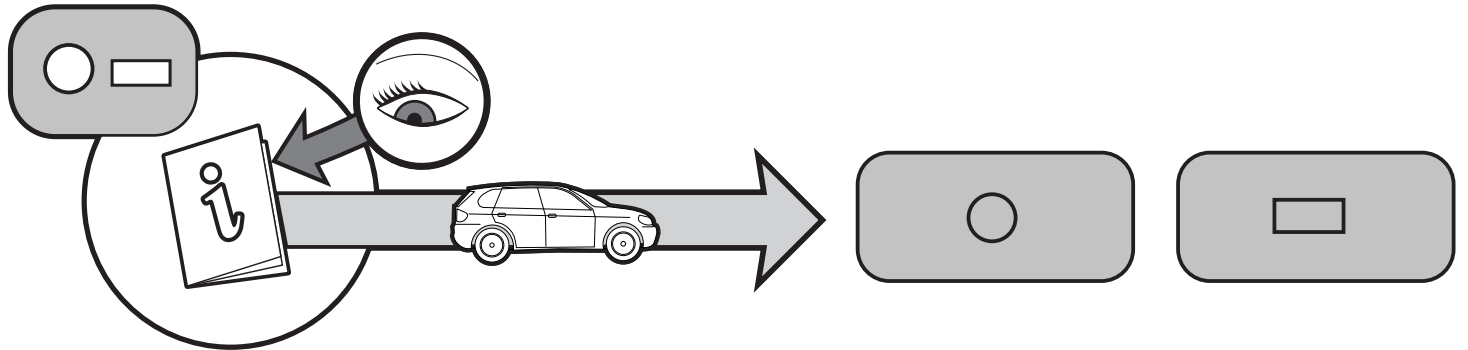

# 7

N.		Quantity
16		4

N.		Q.
2		4
8		8
3	<b>A</b>	8
9		8
3	<b>B</b>	8
9		8
7		8

**9**

N.		Quantity
14		4
15		4

Cod. Art.	Cod. istr.	Data	Creata da	Approvata da
TEMA FIX POINT	100114800001	12/07/12	EL	AS

Via 8 Marzo, 3 - Z.I. Corte tegge  
 42025 CAVRIAGO (RE) ITALY  
 Tel. +39-0522/942840 r.a. - 942798  
 Fax +39-0522/942948  
 e-mail: info@fli-menabo.it - http://www.fli-menabo.it