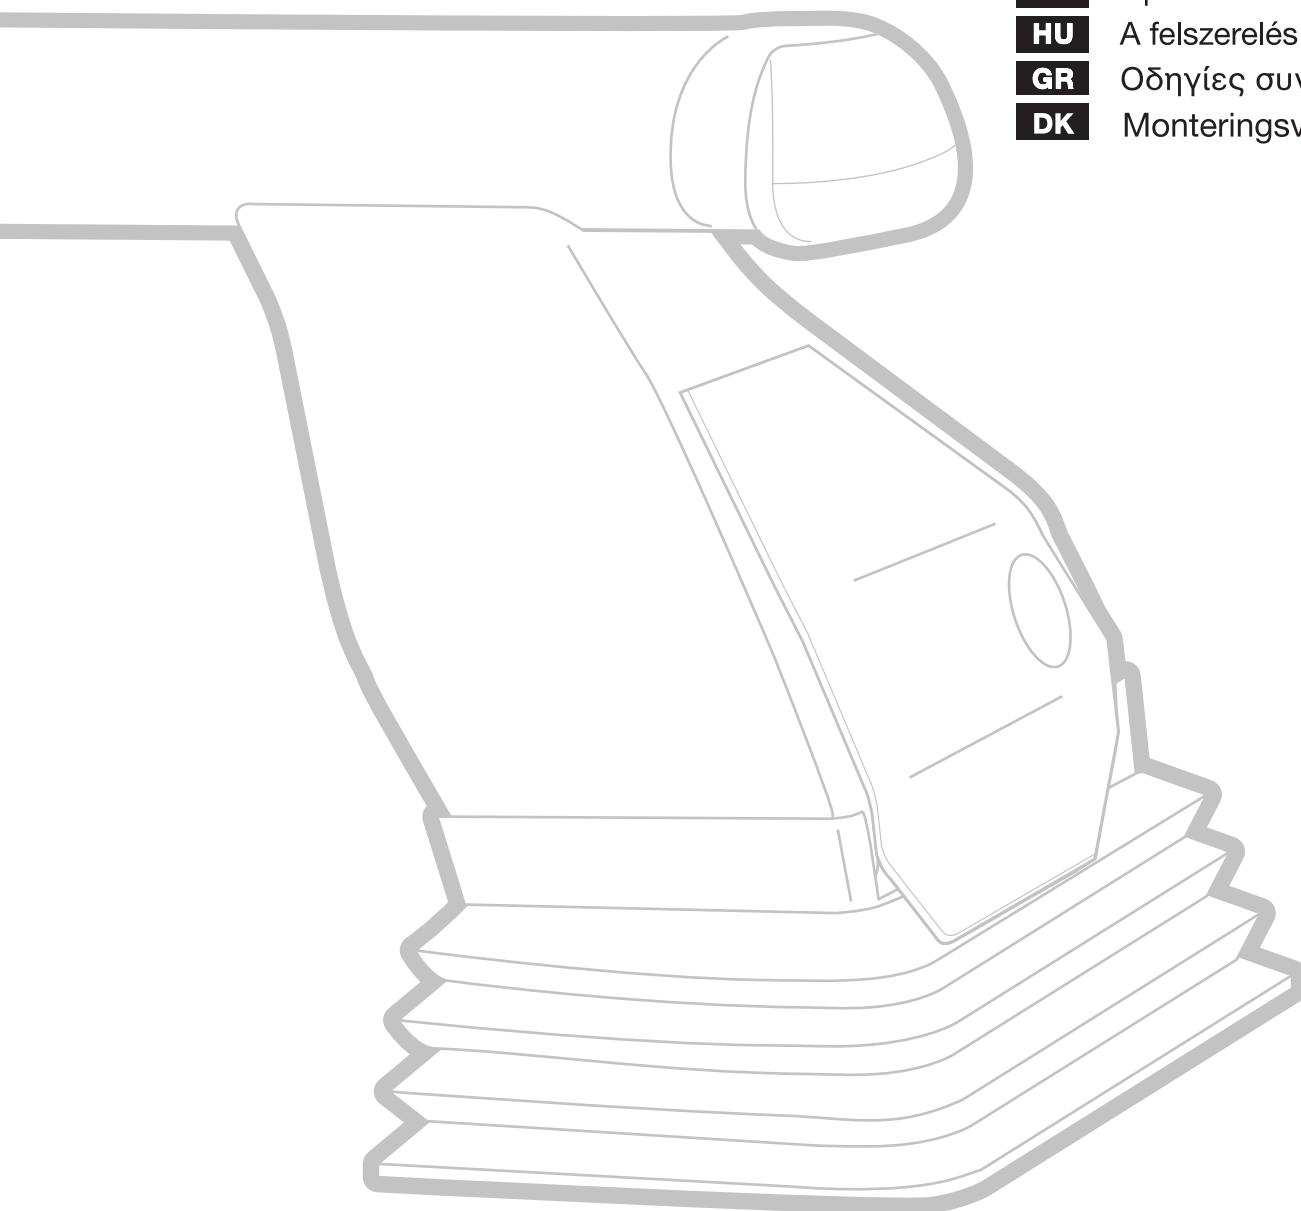

# TEMA FP

- I** Istruzioni per il montaggio
- GB** Fitting instructions
- D** Montageanleitung
- F** Instructions de montage
- E** Instrucciones de montaje
- NL** Montage-instructies
- PT** Instruções de Montagem
- S** Monteringsanvisning
- FIN** Asennusohje
- EST** Paigaldusjuhend
- LAT** Stiprināšanas instrukcija
- LIT** Pritvirtinimo instrukcijos
- PL** Instrukcja montażu
- RU** Инструкции по установке
- CZ** Návod na montáž
- SK** Návod na montáž
- SLO** Navodila za pritrjevanje
- HR** Uputa za sastavljanje
- HU** A felszerelés módja
- GR** Οδηγίες συναρμολόγησης
- DK** Monteringsvejledning