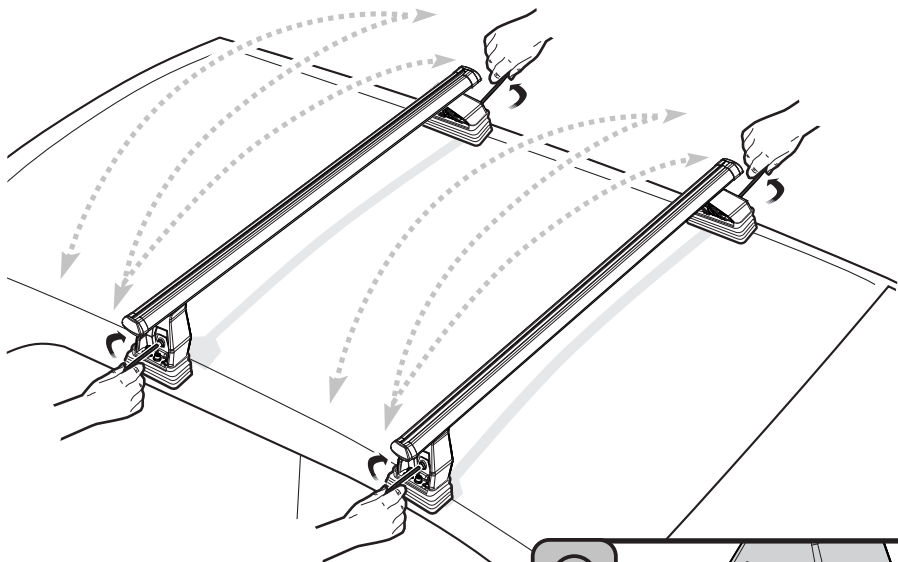

# 7

N.		Quantity
16		4

N.		Q.
2		4
8		8
3	<b>A</b>	8
9		8
3	<b>B</b>	8
9		8
7		8

**9**

N.		Quantity
14		4
15		4

Cod. Art.	Cod. istr.	Data	Creata da	Approvata da
TEMA FIX POINT	100114800001	12/07/12	EL	AS

Via 8 Marzo, 3 - Z.I. Corte tegge  
 42025 CAVRIAGO (RE) ITALY  
 Tel. +39-0522/942840 r.a. - 942798  
 Fax +39-0522/942948  
 e-mail: info@fli-menabo.it - http://www.fli-menabo.it