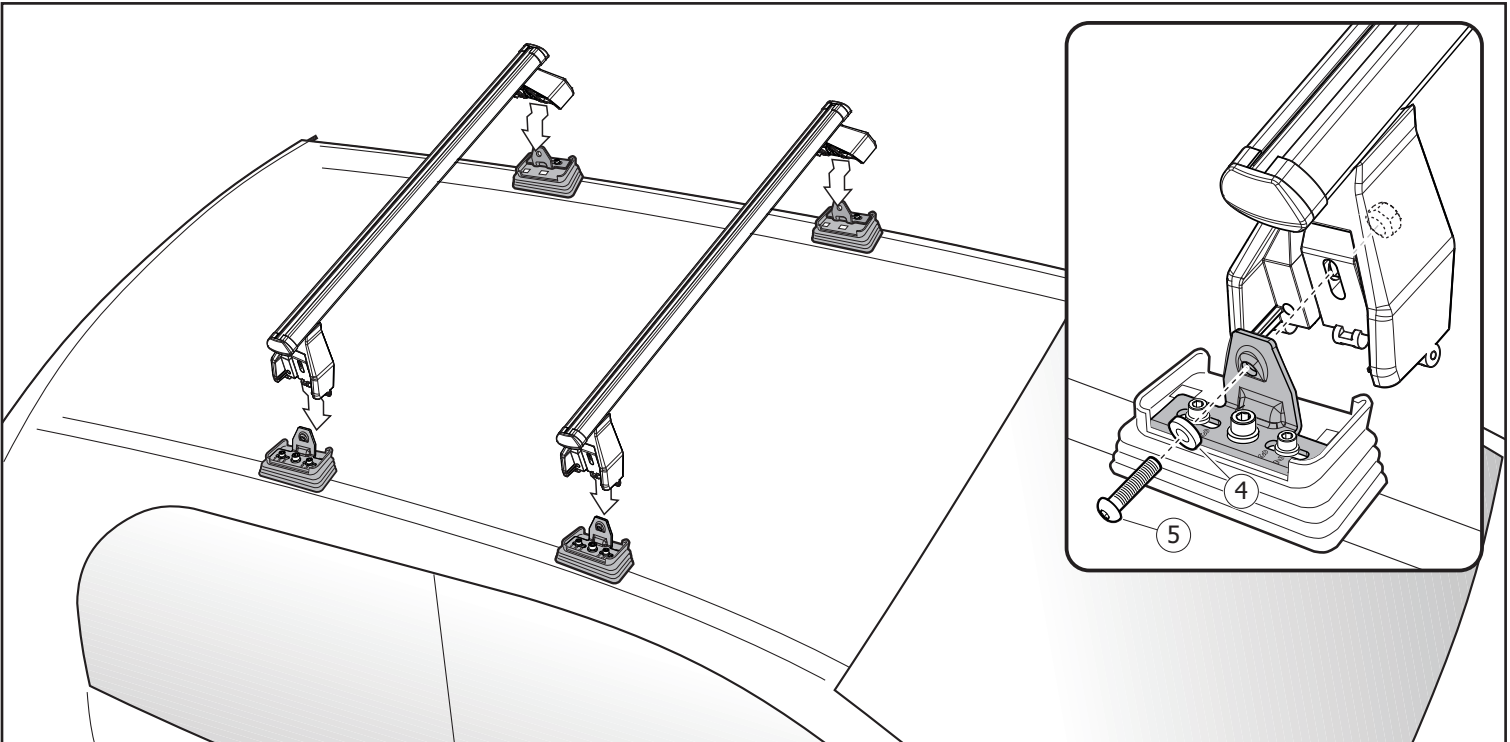

# 7

N.		Quantity
16		4

N.		Q.
2		4
8		8
3	<b>A</b>	8
9		8
3	<b>B</b>	8
9		8
7		8

**9**

N.		Quantity
14		4
15		4

Cod. Art.	Cod. istr.	Data	Creata da	Approvata da
TEMA FIX POINT	100114800001	12/07/12	EL	AS

Via 8 Marzo, 3 - Z.I. Corte tegge  
 42025 CAVRIAGO (RE) ITALY  
 Tel. +39-0522/942840 r.a. - 942798  
 Fax +39-0522/942948  
 e-mail: info@fli-menabo.it - http://www.fli-menabo.it