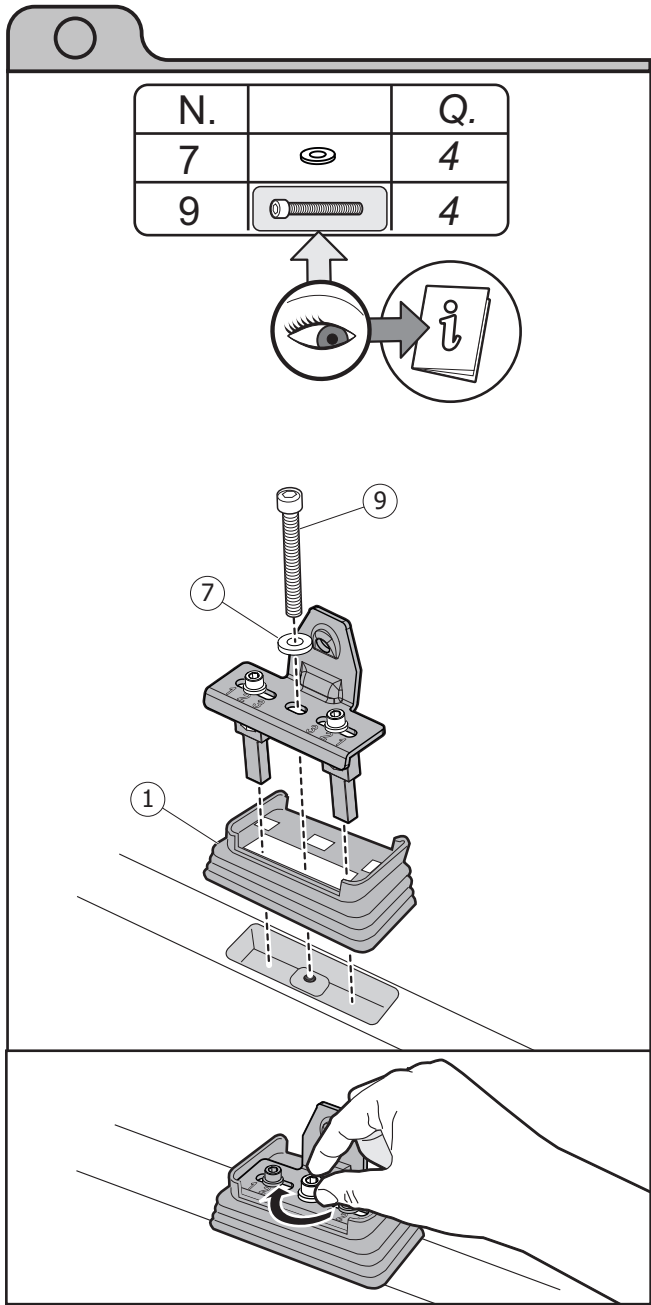

# 7

N.		Quantity
16		4

N.		Q.
2		4
8		8
3	<b>A</b>	8
9		8
3	<b>B</b>	8
9		8
7		8

**9**

N.		Quantity
14		4
15		4

Cod. Art.	Cod. istr.	Data	Creata da	Approvata da
TEMA FIX POINT	100114800001	12/07/12	EL	AS

Via 8 Marzo, 3 - Z.I. Corte tegge  
 42025 CAVRIAGO (RE) ITALY  
 Tel. +39-0522/942840 r.a. - 942798  
 Fax +39-0522/942948  
 e-mail: info@fli-menabo.it - http://www.fli-menabo.it