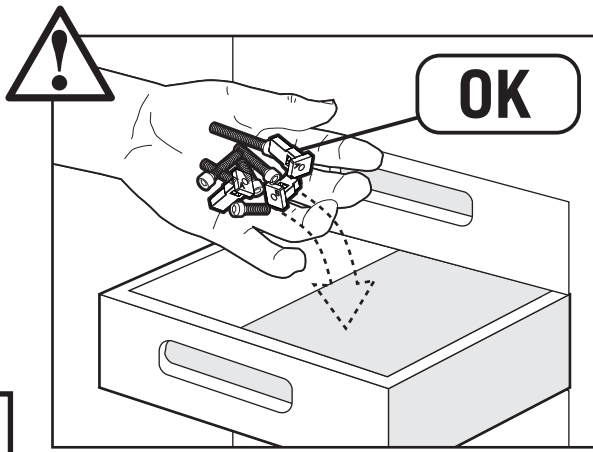

# 7

N.		Quantity
16		4

N.		Q.
2		4
8		8
3	<b>A</b>	8
9		8
3	<b>B</b>	8
9		8
7		8

**9**

N.		Quantity
14		4
15		4

Cod. Art.	Cod. istr.	Data	Creata da	Approvata da
TEMA FIX POINT	100114800001	12/07/12	EL	AS

Via 8 Marzo, 3 - Z.I. Corte tegge  
 42025 CAVRIAGO (RE) ITALY  
 Tel. +39-0522/942840 r.a. - 942798  
 Fax +39-0522/942948  
 e-mail: info@fli-menabo.it - http://www.fli-menabo.it