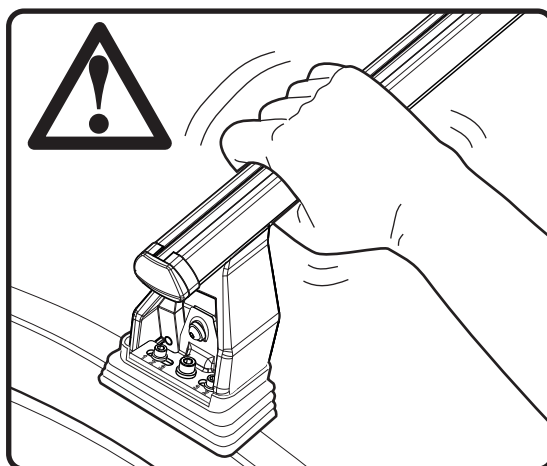

# 7

N.		Quantity
16		4

N.		Q.
2		4
8		8
3	<b>A</b>	8
9		8
3	<b>B</b>	8
9		8
7		8

**9**

N.		Quantity
14		4
15		4

Cod. Art.	Cod. istr.	Data	Creata da	Approvata da
TEMA FIX POINT	100114800001	12/07/12	EL	AS

Via 8 Marzo, 3 - Z.I. Corte tegge  
 42025 CAVRIAGO (RE) ITALY  
 Tel. +39-0522/942840 r.a. - 942798  
 Fax +39-0522/942948  
 e-mail: info@fli-menabo.it - http://www.fli-menabo.it