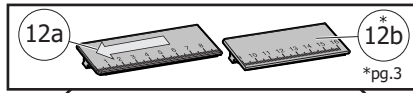

1

N.		Quantity
12		4