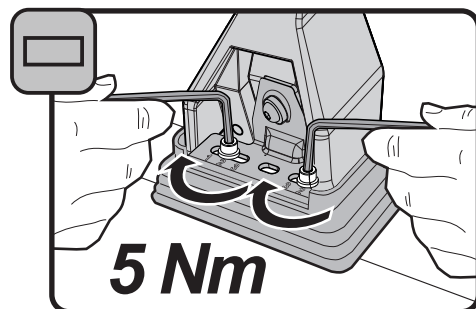

# 7

N.		Quantity
16		4

N.		Q.
2		4
8		8
3	<b>A</b>	8
9		8
3	<b>B</b>	8
9		8
7		8

**9**

N.		Quantity
14		4
15		4

Cod. Art.	Cod. istr.	Data	Creata da	Approvata da
TEMA FIX POINT	100114800001	12/07/12	EL	AS

Via 8 Marzo, 3 - Z.I. Corte tegge  
 42025 CAVRIAGO (RE) ITALY  
 Tel. +39-0522/942840 r.a. - 942798  
 Fax +39-0522/942948  
 e-mail: info@fli-menabo.it - http://www.fli-menabo.it