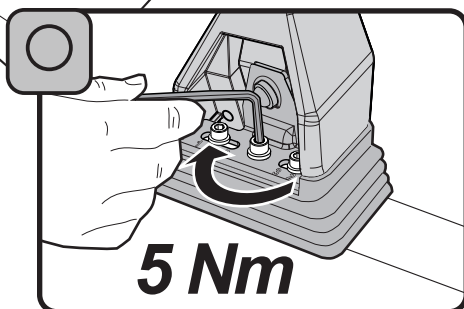

# 7

N.		Quantity
16		4

N.		Q.
2		4
8		8
3	<b>A</b>	8
9		8
3	<b>B</b>	8
9		8
7		8

**9**

N.		Quantity
14		4
15		4

Cod. Art.	Cod. istr.	Data	Creata da	Approvata da
TEMA FIX POINT	100114800001	12/07/12	EL	AS

Via 8 Marzo, 3 - Z.I. Corte tegge  
 42025 CAVRIAGO (RE) ITALY  
 Tel. +39-0522/942840 r.a. - 942798  
 Fax +39-0522/942948  
 e-mail: info@fli-menabo.it - http://www.fli-menabo.it