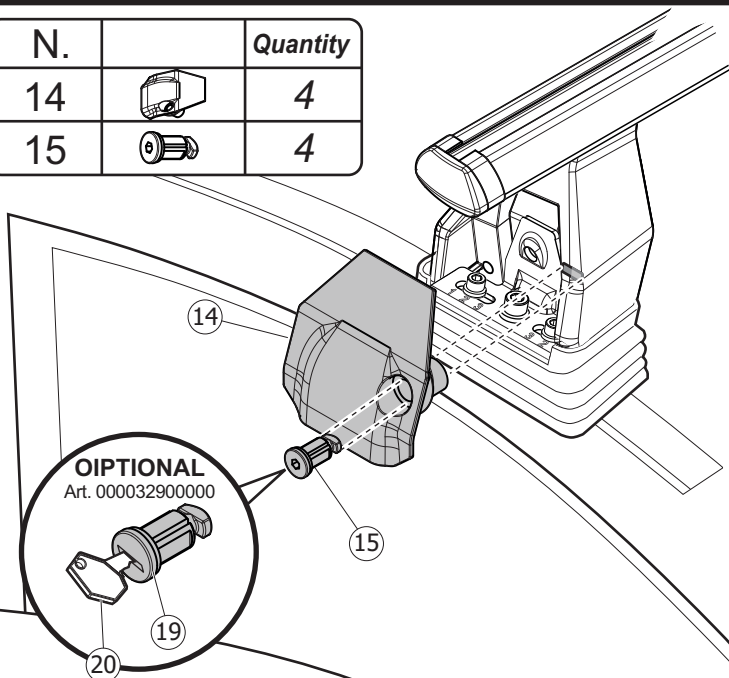

# 7

N.		Quantity
16		4

N.		Q.
2		4
8		8
3	<b>A</b>	8
9		8
3	<b>B</b>	8
9		8
7		8

**9**

N.		Quantity
14		4
15		4

Cod. Art.	Cod. istr.	Data	Creata da	Approvata da
TEMA FIX POINT	100114800001	12/07/12	EL	AS

Via 8 Marzo, 3 - Z.I. Corte tegge  
 42025 CAVRIAGO (RE) ITALY  
 Tel. +39-0522/942840 r.a. - 942798  
 Fax +39-0522/942948  
 e-mail: info@fli-menabo.it - http://www.fli-menabo.it