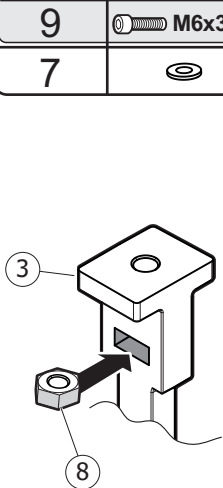

# 6

N.		Quantity
11		4
18		2

# 7

N.		Quantity
16		4

N.		Q.
2		4
8		8
3	<b>A</b>	8
9		8
3	<b>B</b>	8
9		8
7		8

**9**

N.		Quantity
14		4
15		4

Cod. Art.	Cod. istr.	Data	Creata da	Approvata da
TEMA FIX POINT	100114800001	12/07/12	EL	AS

Via 8 Marzo, 3 - Z.I. Corte tegge  
 42025 CAVRIAGO (RE) ITALY  
 Tel. +39-0522/942840 r.a. - 942798  
 Fax +39-0522/942948  
 e-mail: info@fli-menabo.it - http://www.fli-menabo.it