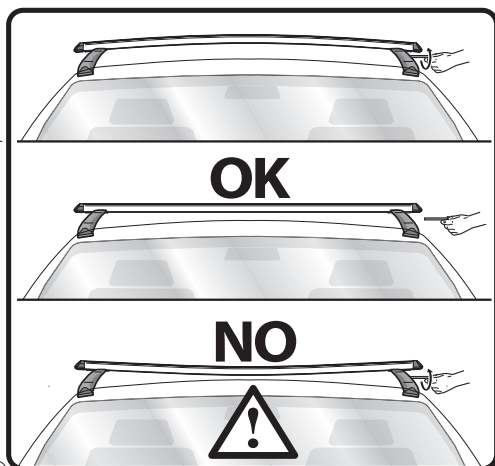

# 7

N.		Quantity
16		4

N.		Q.
2		4
8		8
3	<b>A</b>	8
9		8
3	<b>B</b>	8
9		8
7		8

**9**

N.		Quantity
14		4
15		4

Cod. Art.	Cod. istr.	Data	Creata da	Approvata da
TEMA FIX POINT	100114800001	12/07/12	EL	AS

Via 8 Marzo, 3 - Z.I. Corte tegge  
 42025 CAVRIAGO (RE) ITALY  
 Tel. +39-0522/942840 r.a. - 942798  
 Fax +39-0522/942948  
 e-mail: info@fli-menabo.it - http://www.fli-menabo.it