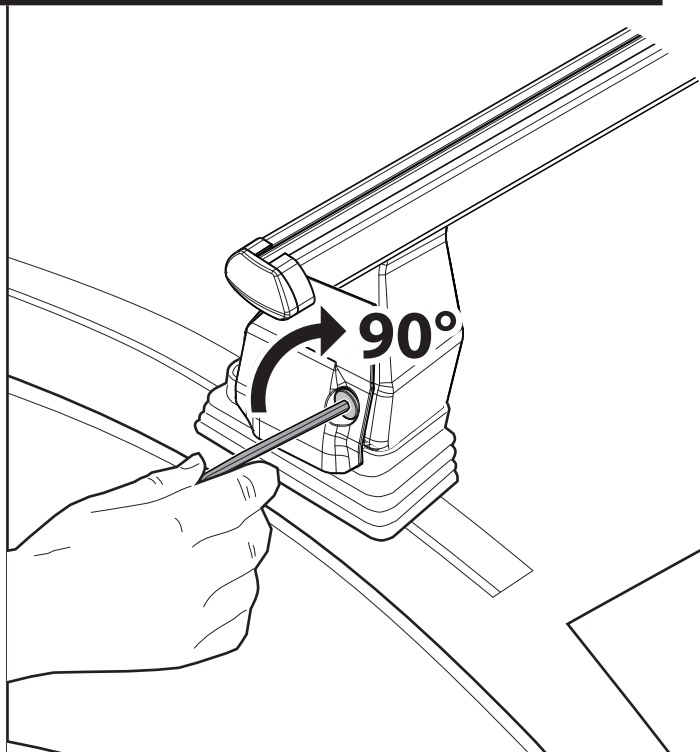

# 7

N.		Quantity
16		4

N.		Q.
2		4
8		8
3	<b>A</b>	8
9		8
3	<b>B</b>	8
9		8
7		8

**9**

N.		Quantity
14		4
15		4

Cod. Art.	Cod. istr.	Data	Creata da	Approvata da
TEMA FIX POINT	100114800001	12/07/12	EL	AS

Via 8 Marzo, 3 - Z.I. Corte tegge  
 42025 CAVRIAGO (RE) ITALY  
 Tel. +39-0522/942840 r.a. - 942798  
 Fax +39-0522/942948  
 e-mail: info@fli-menabo.it - http://www.fli-menabo.it